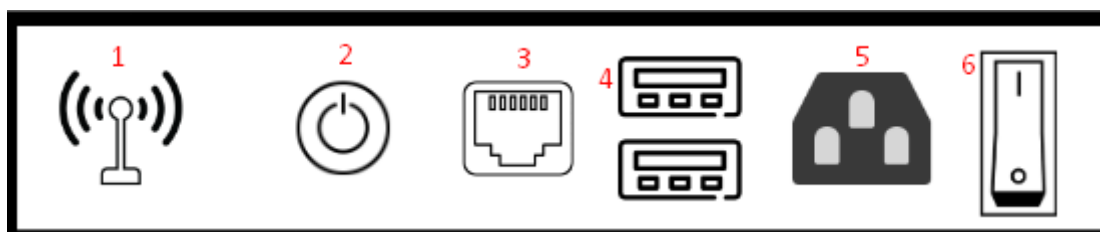

www.clearcftv.com.br

**Conheça nossa
Body Cam!**

clearcftv.com.br/bodycam

Características Principais

- Tela de 7 polegadas;
- Sensível ao toque;
- 8 entradas para conexão da Body Cam;
- Carregamento ultra rápido;
- Backup em nuvem;
- Armazenamento de até 4TB em HDD.

Interface externa

Número	Descrição
1	Antena Wi-Fi
2	Switch para reset
3	RJ45
4	2x USB3.0
5	Conector para alimentação
6	Switch para ligar o equipamento

Especificações Técnicas

Parâmetros	Descrição	
Características Gerais	Tela	7 polegadas
	Resolução da tela	1024 x 600
	Dimensões	36x26x12 (cm)
	Peso	6.7kg
	Alimentação	100VAC ~ 220VAC
	Portas para conexão	8 portas
	Design	Compacto
Armazenamento	SSD	64GB
	HDD	2TB ~ 4TB
	Nuvem	Compatível com Microsoft Azure
Software	Sistema operacional	Windows 7 embarcado