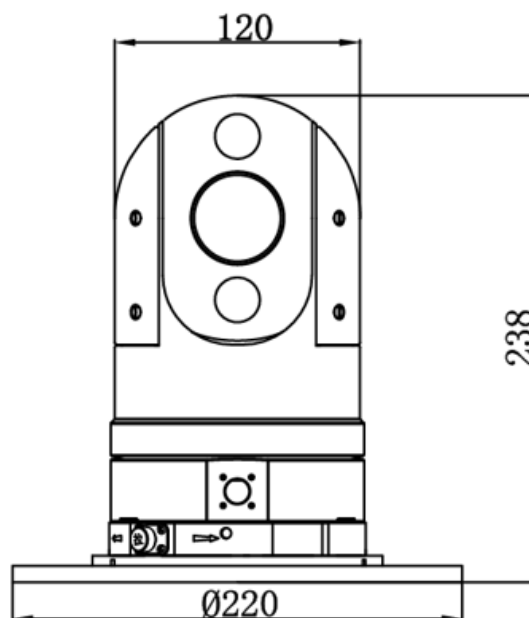

	Faixa horizontal (Pan)	360° Rotação contínua	360° Rotação contínua	360° Rotação contínua
	Faixa Vertical (Tilt)	0° ~ 90°	0° ~ 90°	-30° ~ 90°
	Velocidade Horizontal (Pan)	0.1° ~ 220°/ seg.	0.1° ~ 220°/ seg.	0.1° ~ 220°/ seg.
	Velocidade Vertical (Tilt)	0.1° ~ 90°/ seg.	0.1° ~ 90°/ seg.	0.1° ~ 90°/ seg.
	Velocidade horizontal (Pan) máxima	300°/ seg.	300°/ seg.	300°/ seg.
	Velocidade Vertical (Tilt) máxima	120°/ seg.	120°/ seg.	120°/ seg.
	Presets	256	256	256
	Saída de vídeo	1Vp-p saída composta (75Ω / BNC)	1Vp-p saída composta (75Ω / BNC)	-
	Interface de controle	RS485	RS485	RS485
	Nº de grupos de presets	-	-	8
	Baud Rate	-	-	2400/4800/9600/19200 bps
Rede	Ethernet	-	-	/10-/100 TX, com conector RJ45
	Compressão de imagem	-	-	H.264 / MJPEG
	Codificação ROI	-	-	Suporta 2 áreas com ajuste de nível
	Protocolos	-	-	Ipv4, Ipv6, HTTP, HTTPS, 802.1X, QoS, FTP, SMTP, UPnP, SNMP, DNS, DDNS, NTP, RT, SP, RTP, TCP, UDP, IGMP, ICMP.
	Número de usuários simultâneos	-	-	Até 20 usuários
	Dual Stream	-	-	Suporta
	Nível de usuário/ Host	-	-	3 níveis: Admin., operador e usuário
	Medidas de segurança	-	-	Autenticação de usuário (ID e PW), de host (end. MAC)
Infos. gerais	Temperatura	-20°C ~ +65°C	-20°C ~ +65°C	-45°C ~ +60°C
	Umidade	10% - 90% RH	10% - 90% RH	10% - 75% RH
	Nível de Proteção	IP66	IP66	IP66
	Alimentação	DC11V - DC18V (cabo 3 m.)	DC11V - DC18V (cabo 3 m.)	DC11V - DC18V (cabo 3m.)
	Tamanho	120mm x 210mm	120mm x 210mm	120mm x 210mm
	Peso	3kg (com a base)	3kg (com a base)	3kg (com a base)

Dimensões

Speed Dome Veicular AHD 1.3MP e 2MP

Dimensões em mm

Speed Dome Veicular IP 2MP

Cores Disponíveis

- Chumbo e Preta. (Para todos os modelos)