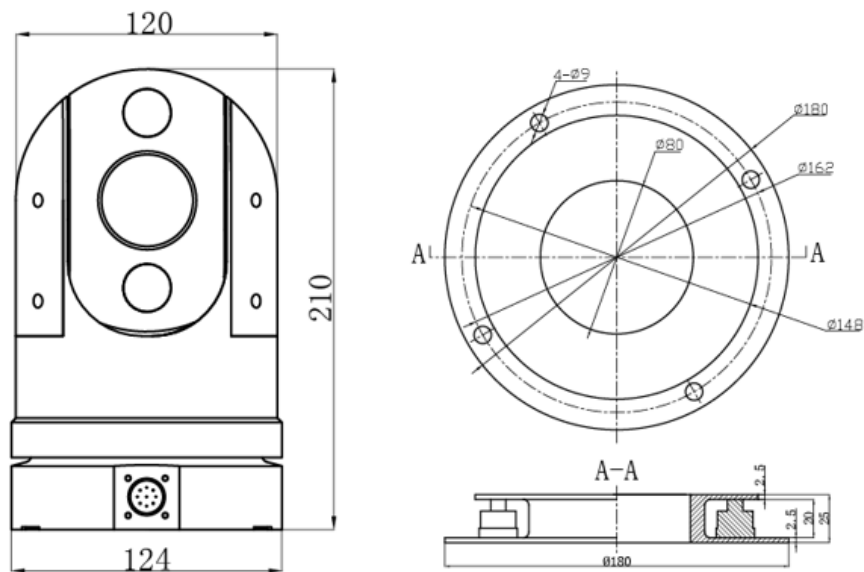

Dimensões

Speed Dome Veicular AHD 1.3MP e 2MP

Dimensões em mm